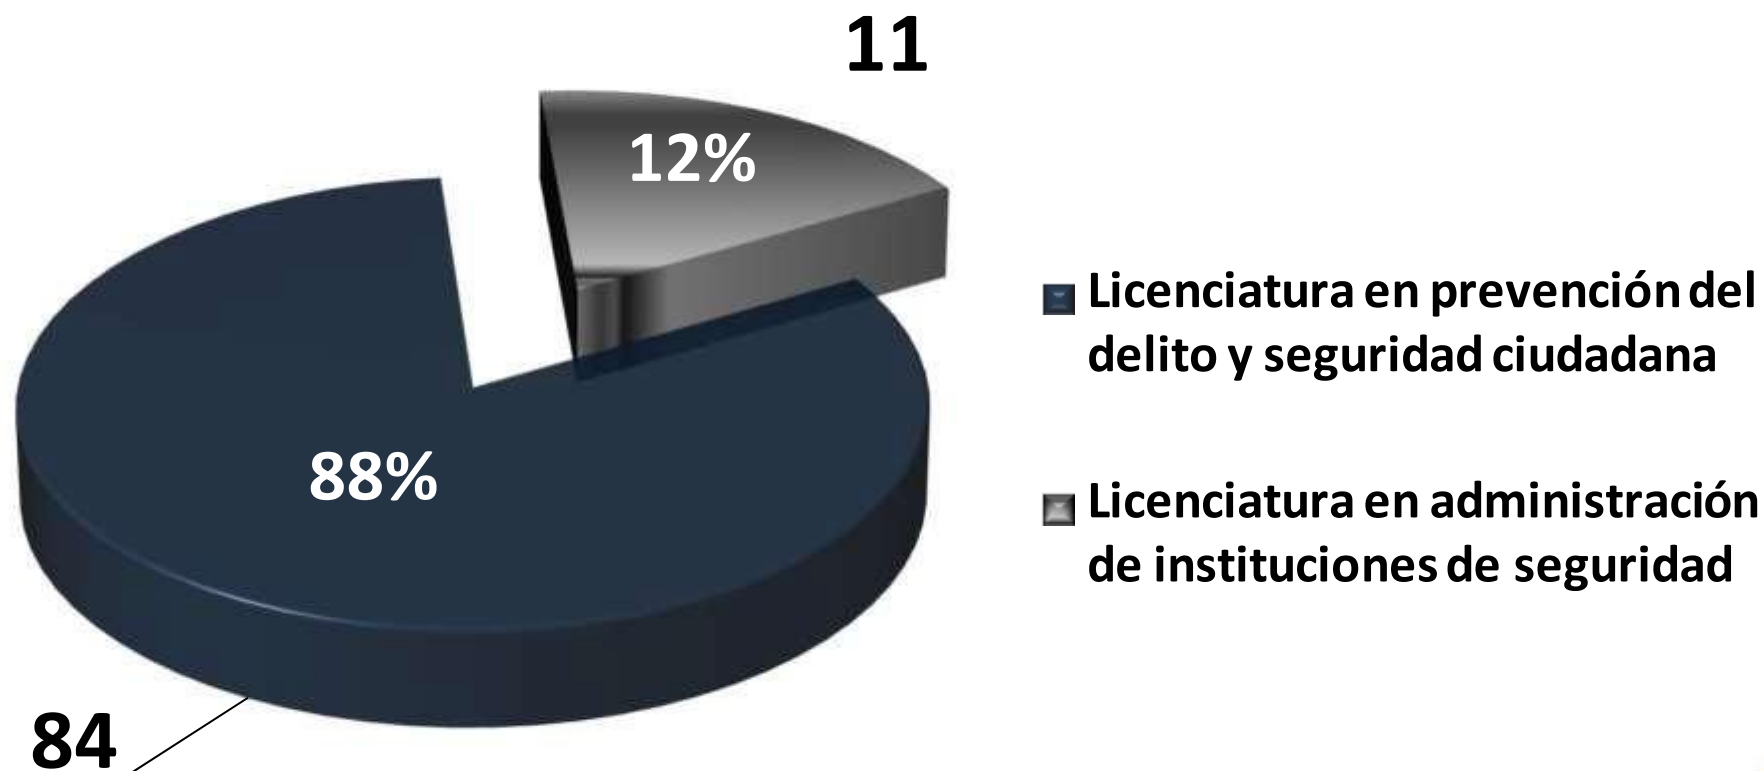

FORMACIÓN INICIAL TOTAL, DE CADETES 139

Corte de información al 31 de diciembre
de 2022

95 ESTUDIANTES INSCRITOS A LAS LICENCIATURAS QUE IMPARTE EL INSTITUTO SUPERIOR DE SEGURIDAD PÚBLICA DEL ESTADO

Corte de información al 31 de diciembre de 2022