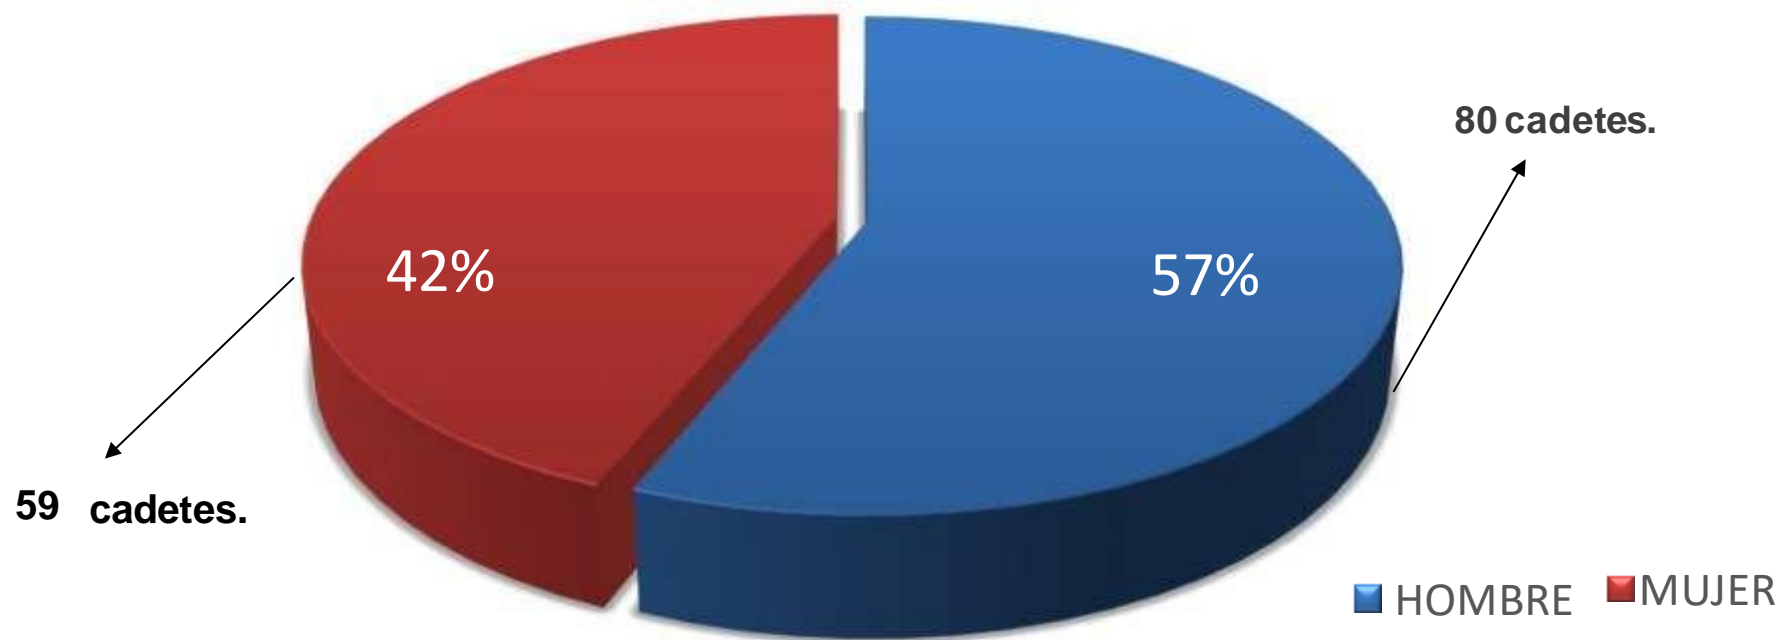

FORMACIÓN INICIAL TOTAL, DE CADETES 139

Corte de información al 31 de diciembre
de 2022

95 ESTUDIANTES INSCRITOS A LAS LICENCIATURAS QUE IMPARTE EL INSTITUTO SUPERIOR DE SEGURIDAD PÚBLICA DEL ESTADO

Corte de información al 31 de diciembre de 2022