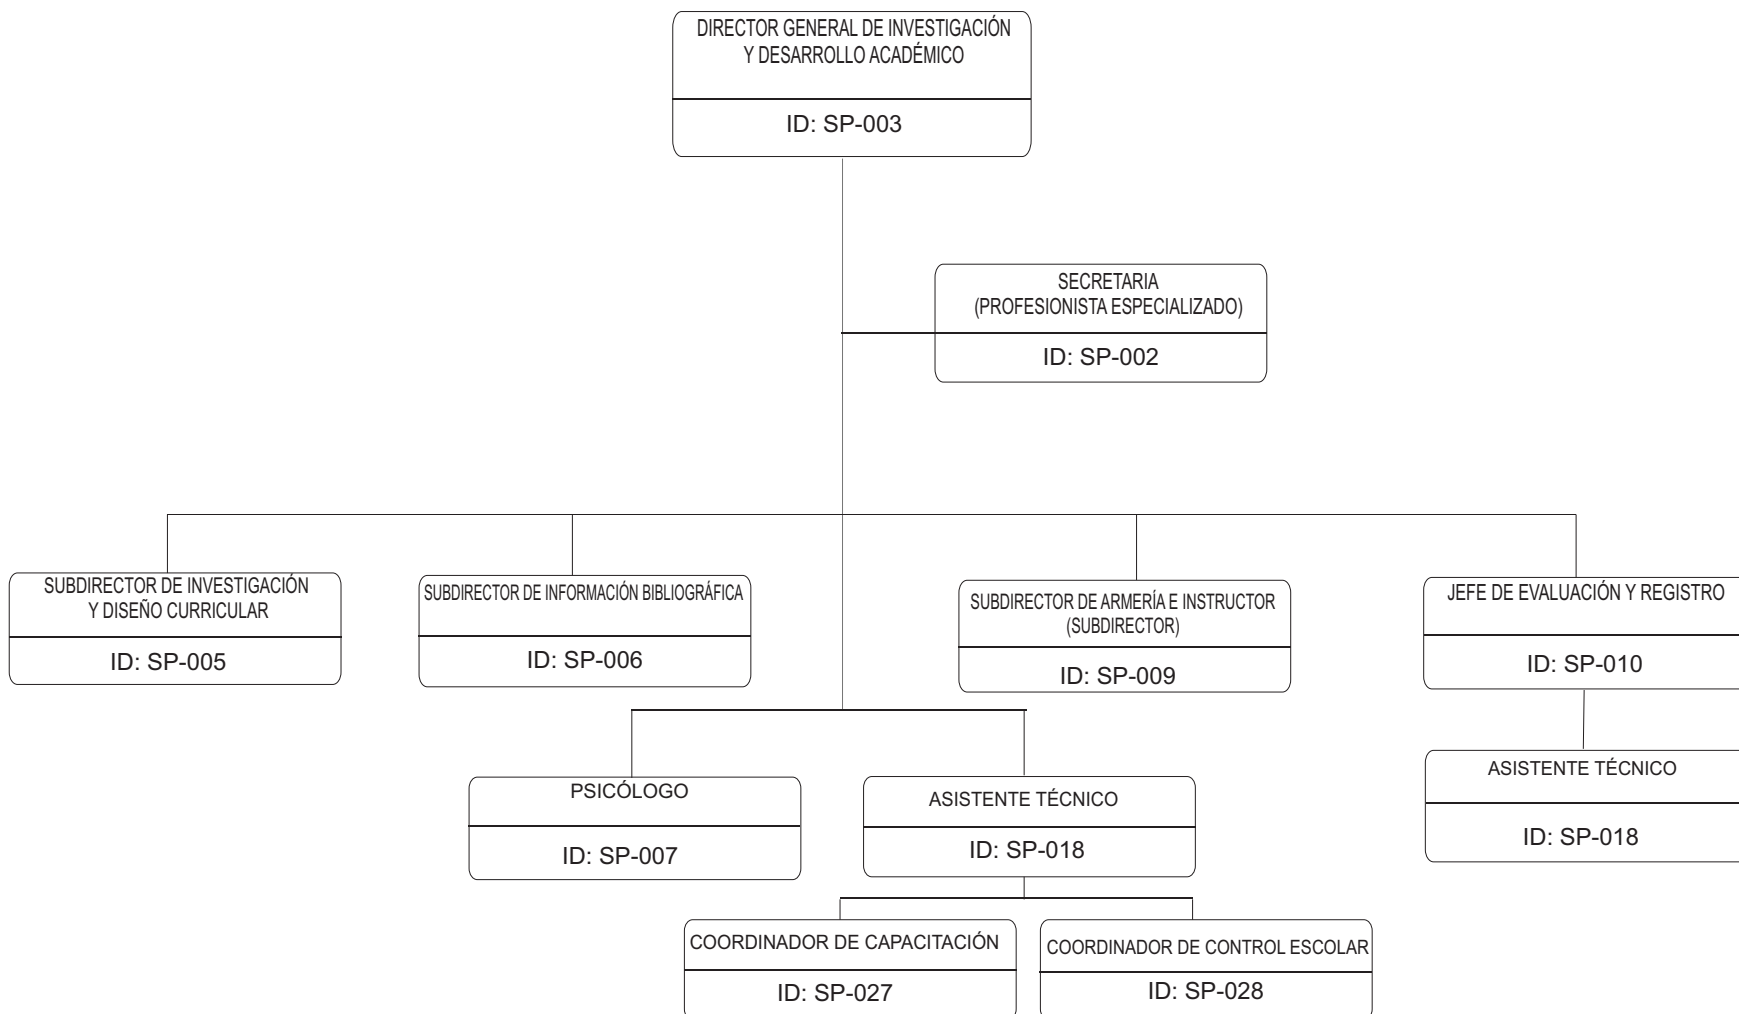

DIRECCIÓN GENERAL

DIRECCIÓN GENERAL DE INVESTIGACIÓN Y DESARROLLO ACADÉMICO

GOBIERNO
DE SONORA

DICIEMBRE 2021

Secretaría de Seguridad Pública
Instituto Superior De Seguridad Pública Del Estado

COMANDANCIA DE INSTRUCCIÓN Y DISCIPLINA

COMANDANTE DE INSTRUCCIÓN Y DISCIPLINA

ID: SP-012

SUBOFICIAL DISCIPLINARIO

ID: SP-013

GOBIERNO
DE SONORA

Secretaría de Seguridad Pública

Instituto Superior De Seguridad Pública Del Estado

DIRECCIÓN DE ADMINISTRACIÓN

DICIEMBRE 2021

GOBIERNO
DE SONORA

Secretaría de Seguridad Pública
Instituto Superior De Seguridad Pública Del Estado

DICIEMBRE 2021

DIRECCIÓN JURÍDICA

DIRECTOR JURÍDICO

ID: SP-026