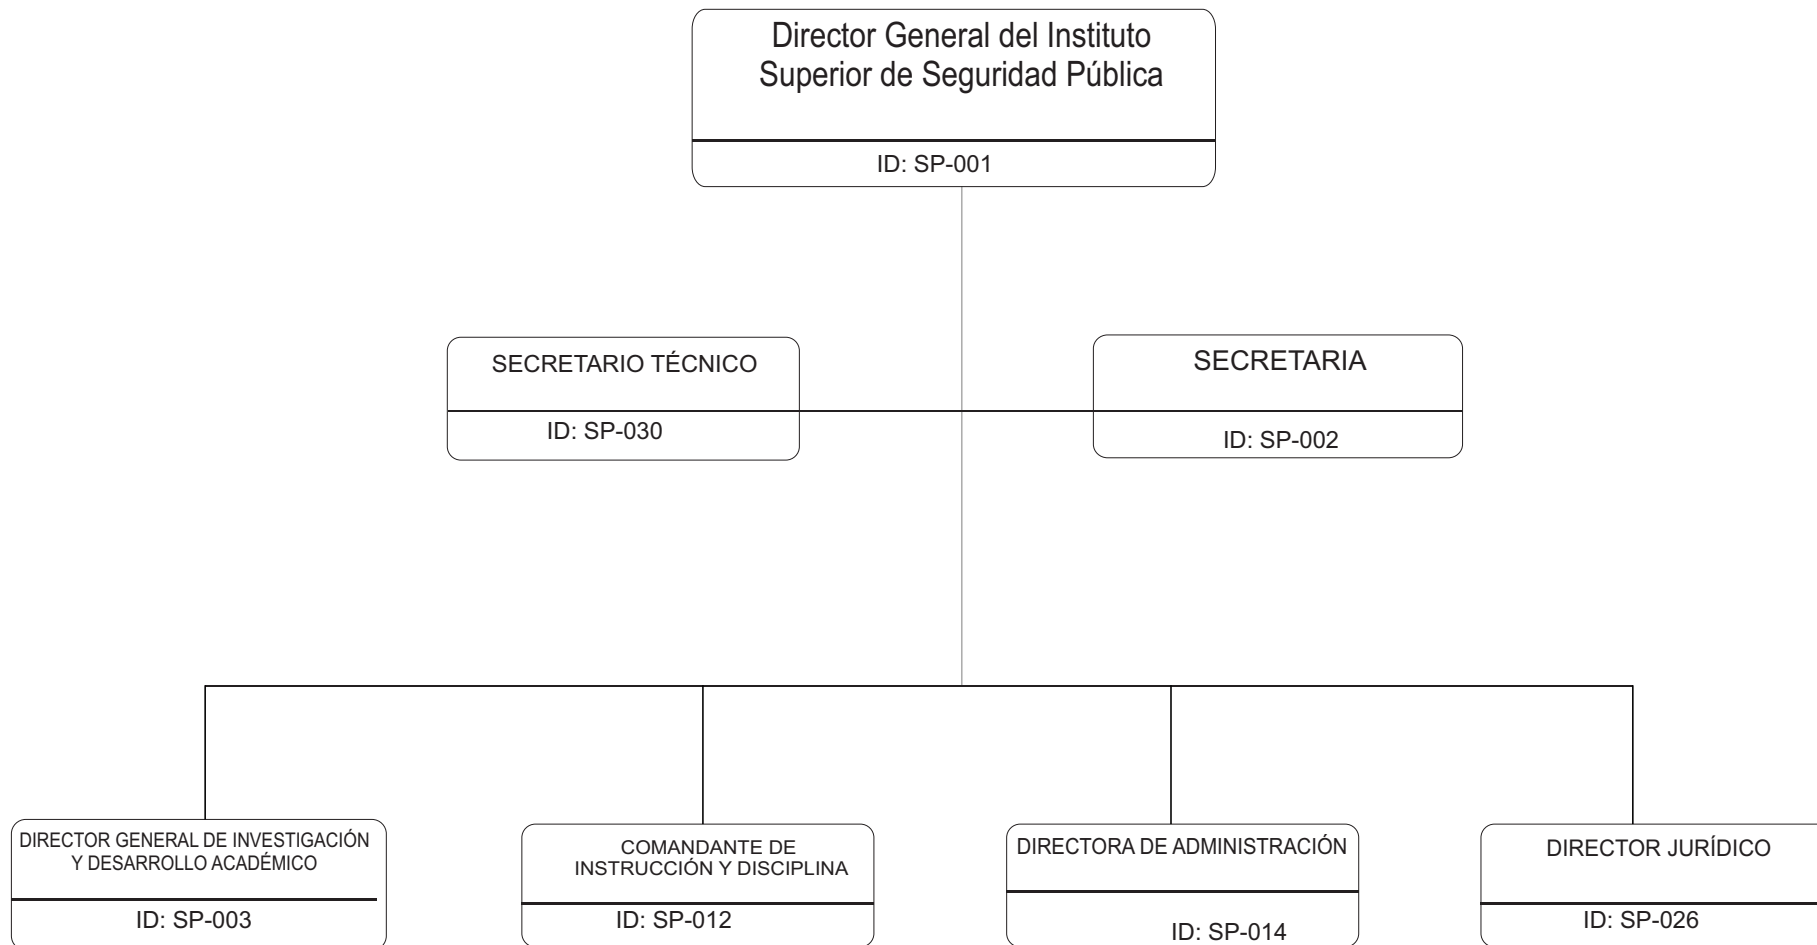

DIRECCIÓN GENERAL

DIRECCIÓN GENERAL DE INVESTIGACIÓN Y DESARROLLO ACADÉMICO

GOBIERNO
DE SONORA

DICIEMBRE 2021

Secretaría de Seguridad Pública
Instituto Superior De Seguridad Pública Del Estado

COMANDANCIA DE INSTRUCCIÓN Y DISCIPLINA

COMANDANTE DE INSTRUCCIÓN Y DISCIPLINA

ID: SP-012

SUBOFICIAL DISCIPLINARIO

ID: SP-013

GOBIERNO
DE SONORA

Secretaría de Seguridad Pública

Instituto Superior De Seguridad Pública Del Estado

DIRECCIÓN DE ADMINISTRACIÓN

DICIEMBRE 2021

GOBIERNO
DE SONORA

Secretaría de Seguridad Pública
Instituto Superior De Seguridad Pública Del Estado

DICIEMBRE 2021

DIRECCIÓN JURÍDICA

DIRECTOR JURÍDICO

ID: SP-026