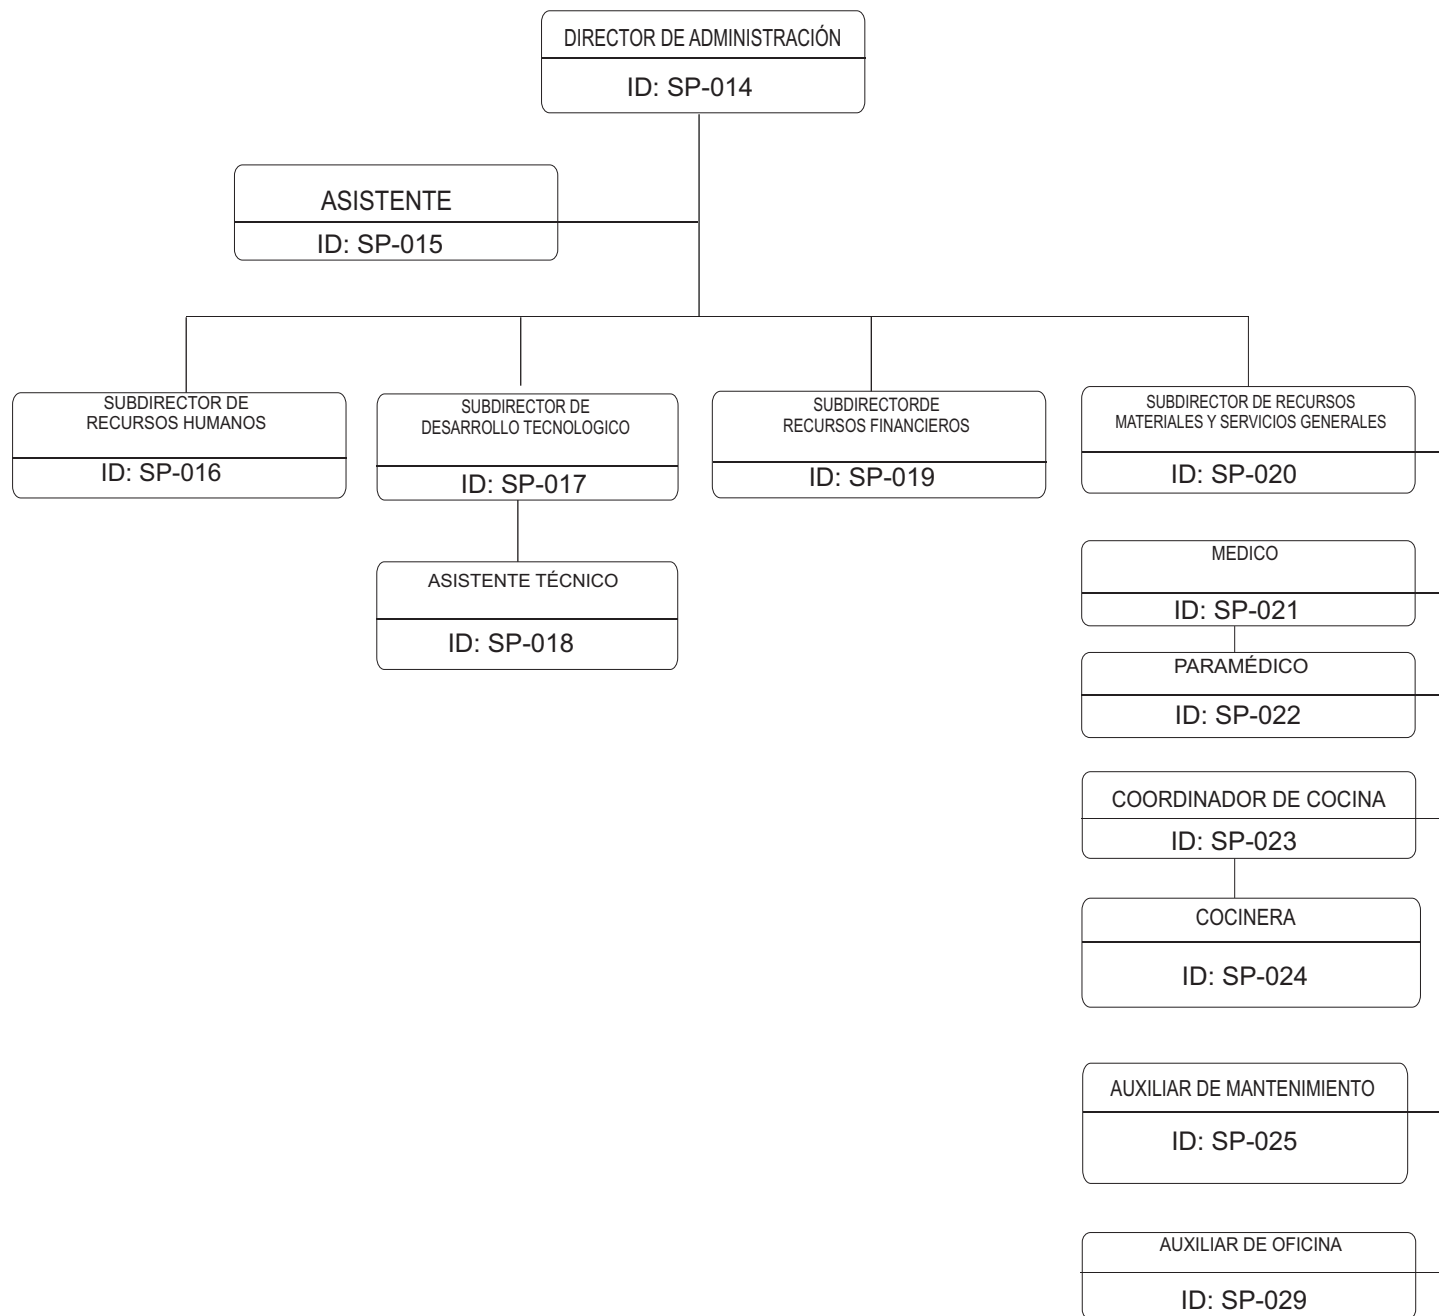

COMANDANTE DE INSTRUCCIÓN Y DISCIPLINA

ID: SP-012

SUBOFICIAL DISCIPLINARIO

ID: SP-013

GOBIERNO
DE SONORA

Secretaría de Seguridad Pública

Instituto Superior De Seguridad Pública Del Estado

DIRECCIÓN DE ADMINISTRACIÓN

DICIEMBRE 2021

GOBIERNO
DE SONORA

Secretaría de Seguridad Pública
Instituto Superior De Seguridad Pública Del Estado

DICIEMBRE 2021

DIRECCIÓN JURÍDICA

DIRECTOR JURÍDICO

ID: SP-026