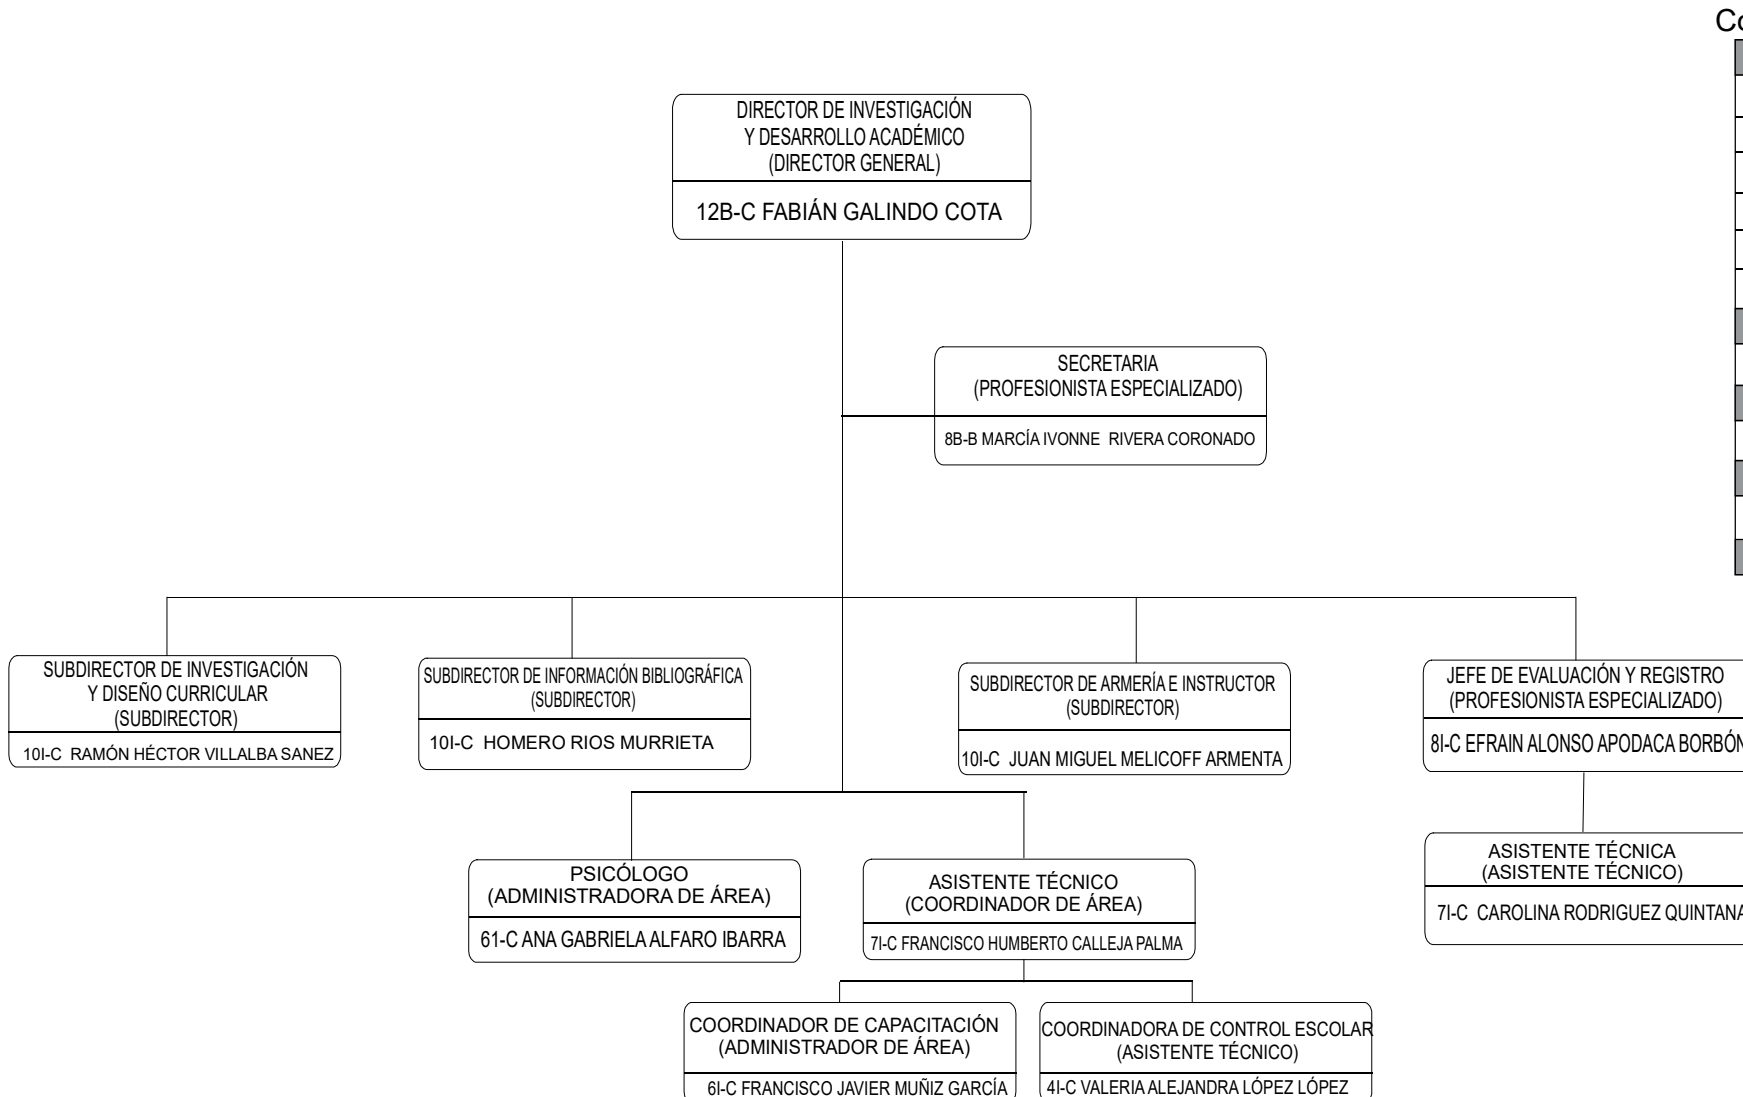

GOBIERNO
DE SONORA

Secretaría de Seguridad Pública

MARZO 2022

Instituto Superior De Seguridad Pública Del Estado

DIRECCIÓN GENERAL DE INVESTIGACIÓN Y DESARROLLO ACADÉMICO

Confianza:

Nivel	No.
12	1
10	3
8	1
7	2
6	2
4	1
Total	10
Base	
Nivel	No.
8	1
Total	1
Total	11