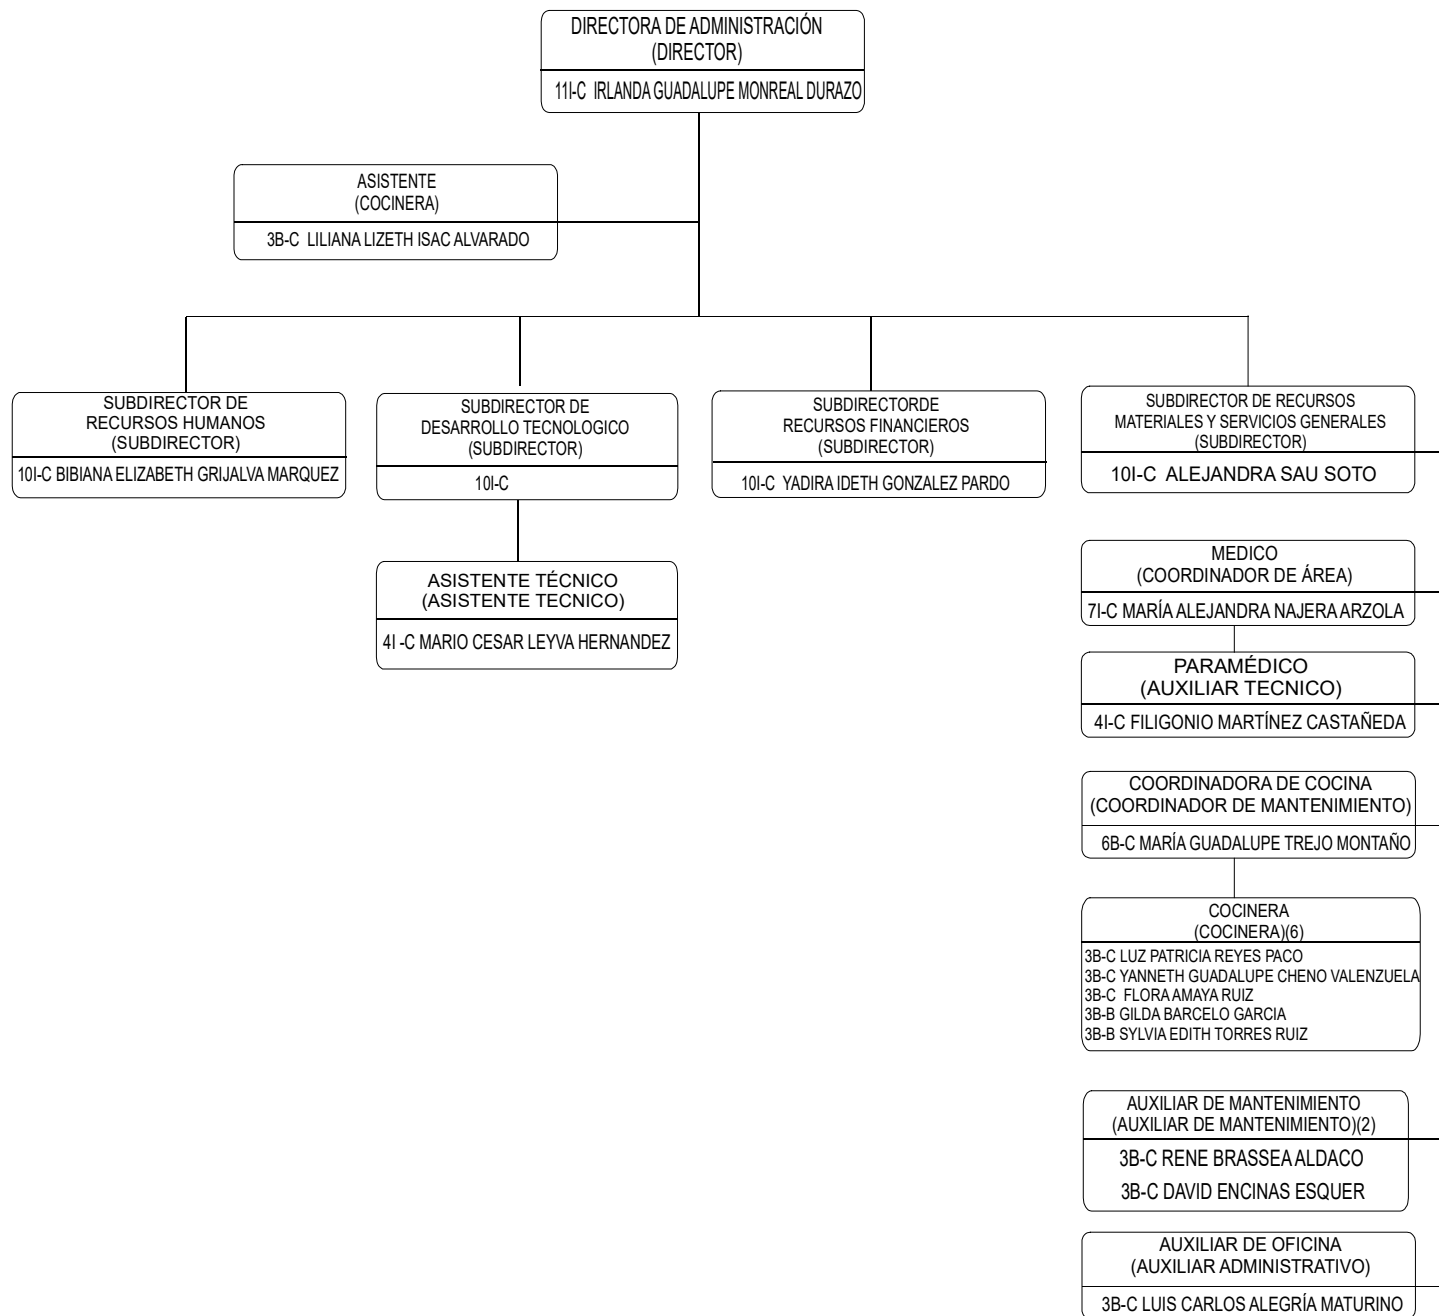

GOBIERNO
DE SONORA

Secretaría de Seguridad Pública

Instituto Superior De Seguridad Pública Del Estado

DIRECCIÓN DE ADMINISTRACIÓN

MARZO 2022

Confianza:

Nivel	No.
11	1
10	3
7	1
6	1
4	2
3	7
Total	15
Base	
Nivel	No.
3	2
Total	2
Total	17