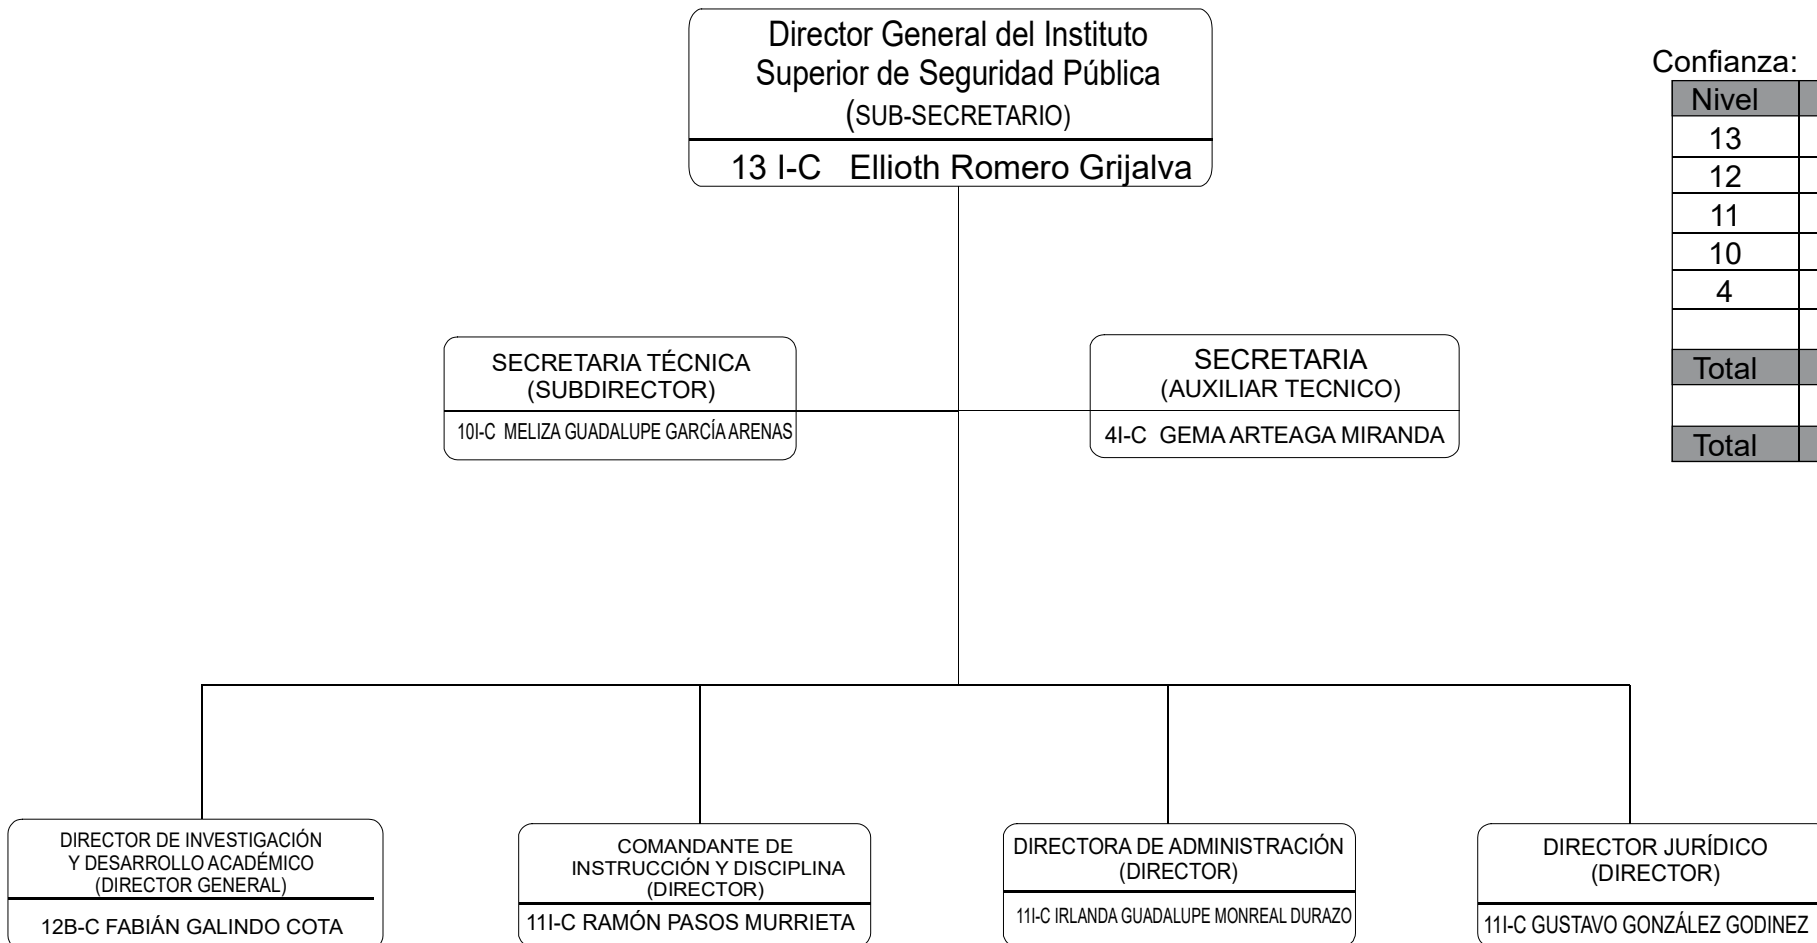

GOBIERNO  
DE SONORA

# Secretaría de Seguridad Pública Instituto Superior de Seguridad Pública del Estado

MARZO 2022

## DIRECCIÓN GENERAL

Confianza:

Nivel	No.
13	1
12	1
11	3
10	1
4	1
Total	7
Total	7

GOBIERNO  
DE SONORA