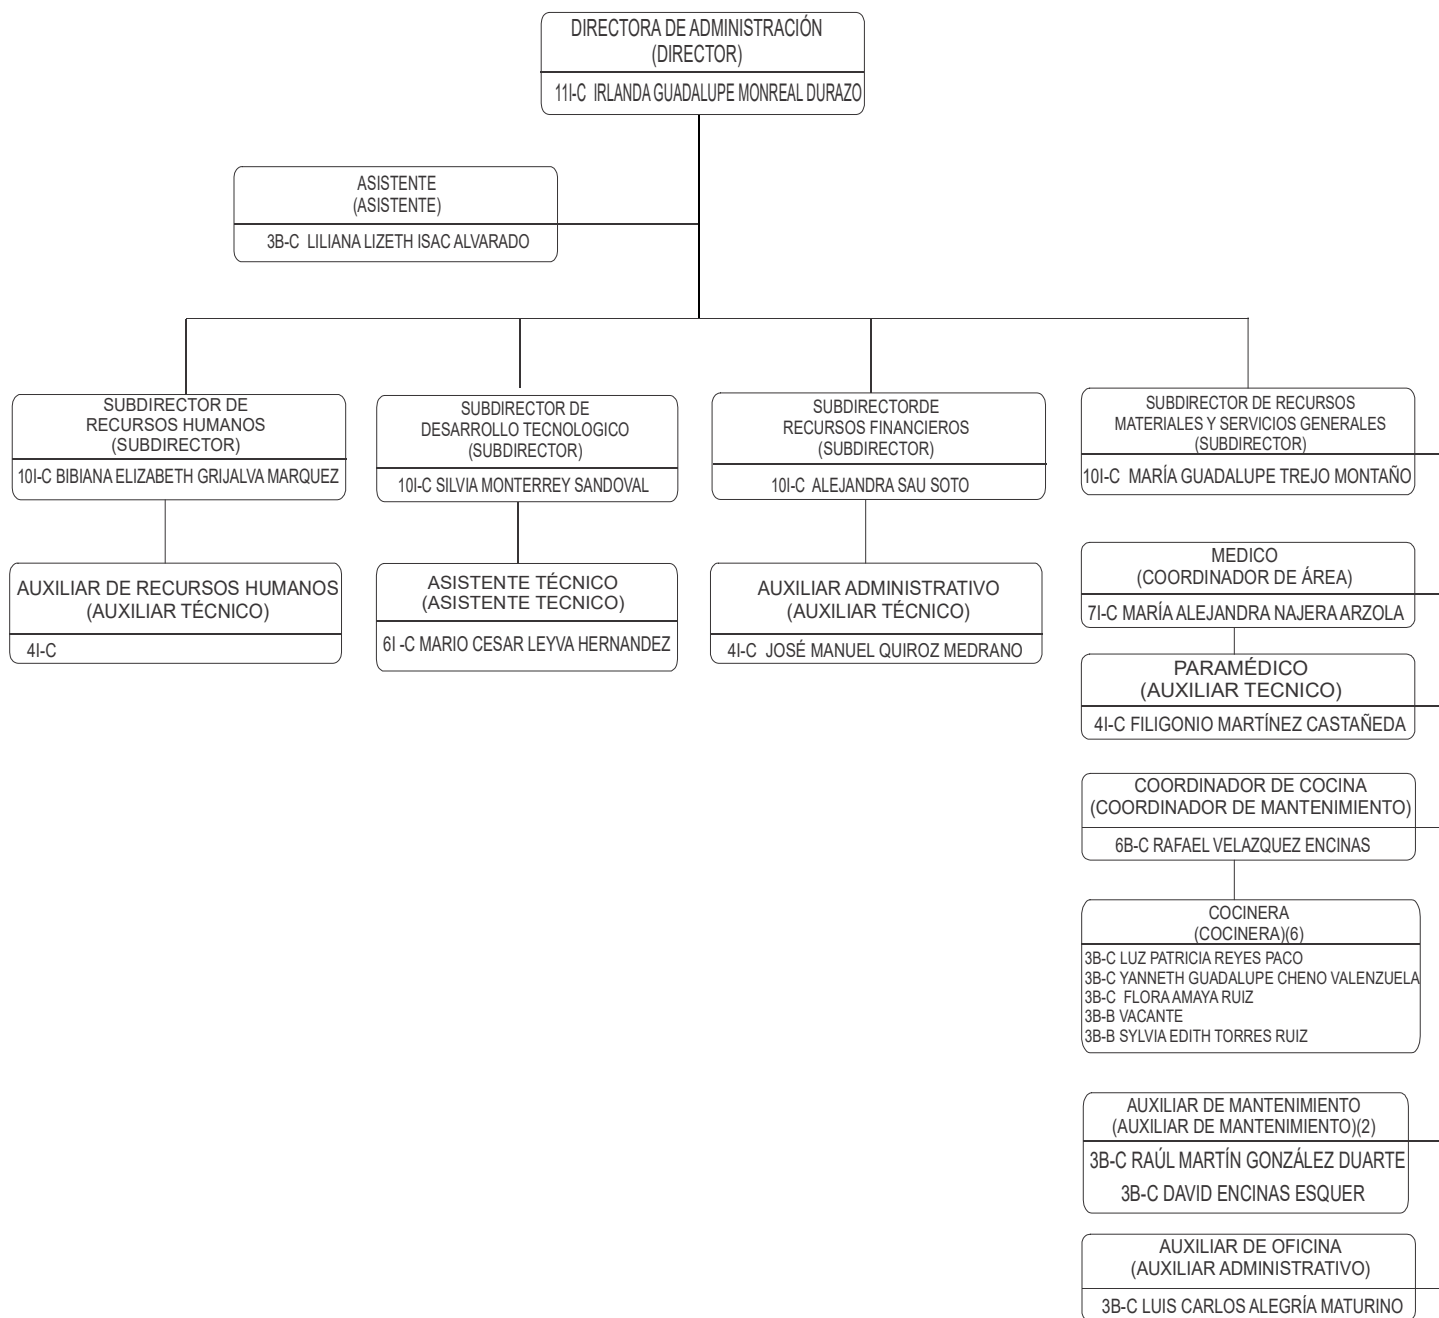

COMANDANCIA DE INSTRUCCIÓN Y DISCIPLINA

Confianza:

Nivel	No.
11	1
3	1
Total	2
Total	2

GOBIERNO
DE SONORA

Secretaría de Seguridad Pública

Instituto Superior De Seguridad Pública Del Estado

DIRECCIÓN DE ADMINISTRACIÓN

MARZO 2023

Confianza:

Nivel	No.
11	1
10	4
7	1
6	2
4	3
3	6
Total	17
Base	
Nivel	No.
3	2
Total	2
Total	19

GOBIERNO
DE SONORA

Secretaría de Seguridad Pública
Instituto Superior De Seguridad Pública Del Estado

MARZO 2023

DIRECCIÓN JURÍDICA

Confianza:

Nivel	No.
11	1
7	1
Total	2
Total	2