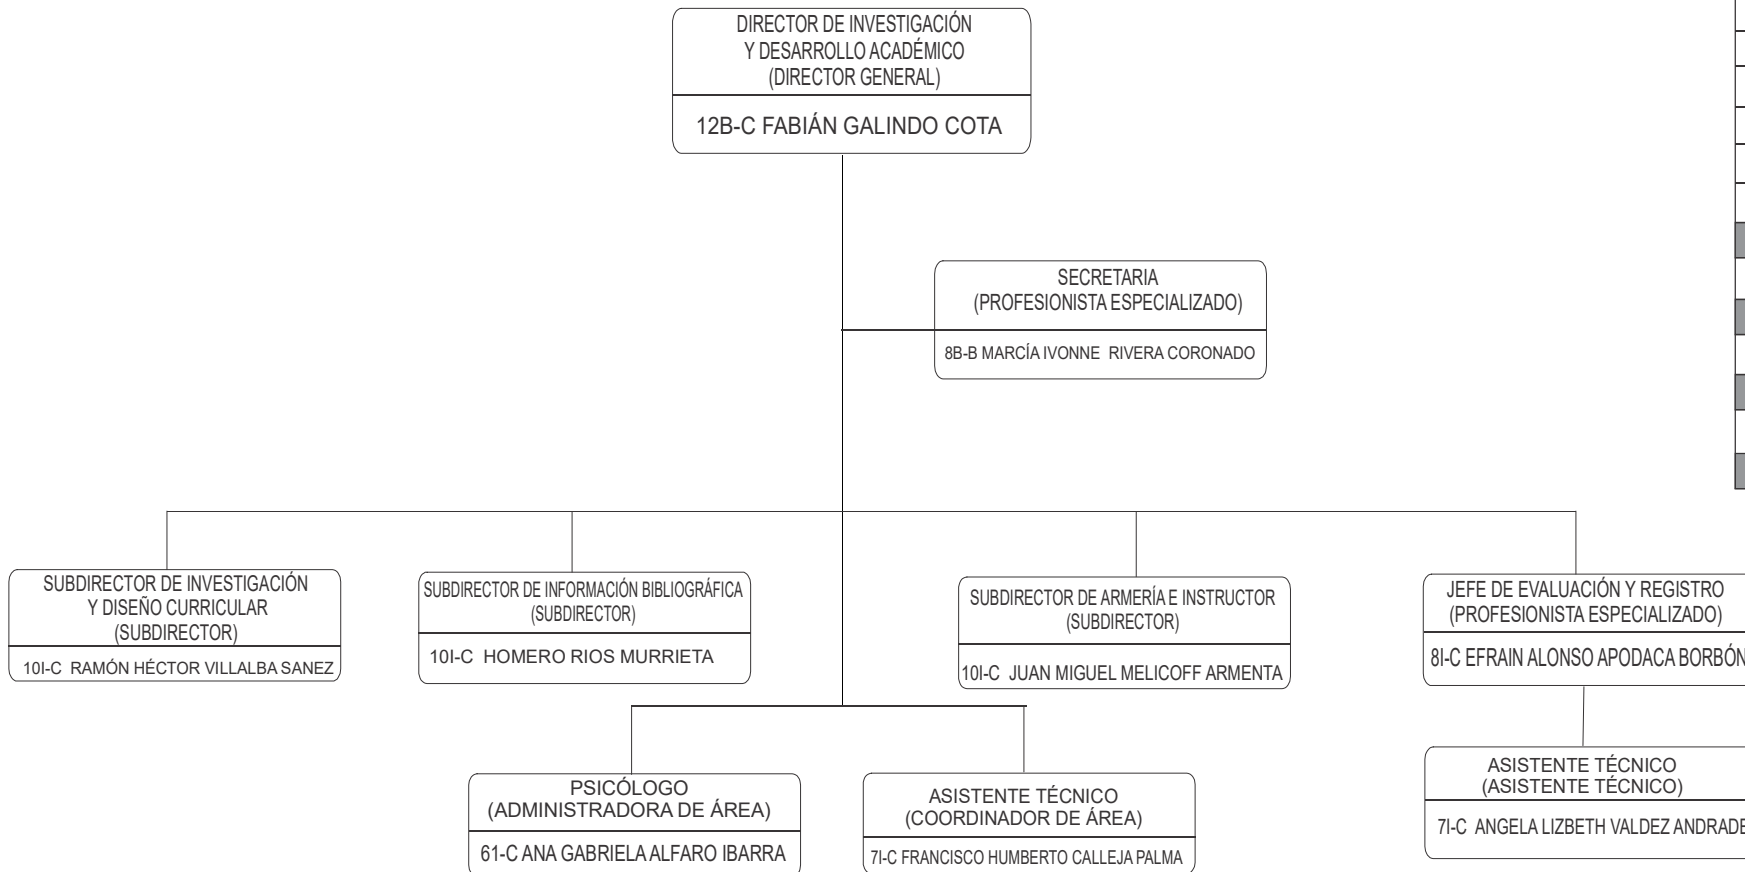

DIRECCIÓN GENERAL

Confianza:

Nivel	No.
13	1
12	1
11	3
10	1
4	1
Total	7
Total	7

GOBIERNO
DE SONORA

Secretaría de Seguridad Pública
Instituto Superior De Seguridad Pública Del Estado
DIRECCIÓN DE INVESTIGACIÓN Y DESARROLLO ACADÉMICO

MARZO 2023

Confianza:

Nivel	No.
12	1
10	3
8	1
7	2
6	1
Total	8
Base	
Nivel	No.
8	1
Total	1
Total	9

GOBIERNO
DE SONORA

MARZO 2023

Secretaría de Seguridad Pública
Instituto Superior De Seguridad Pública Del Estado

COMANDANCIA DE INSTRUCCIÓN Y DISCIPLINA

Confianza:

Nivel	No.
11	1
3	1
Total	2
Total	2

GOBIERNO
DE SONORA

Secretaría de Seguridad Pública

Instituto Superior De Seguridad Pública Del Estado

DIRECCIÓN DE ADMINISTRACIÓN