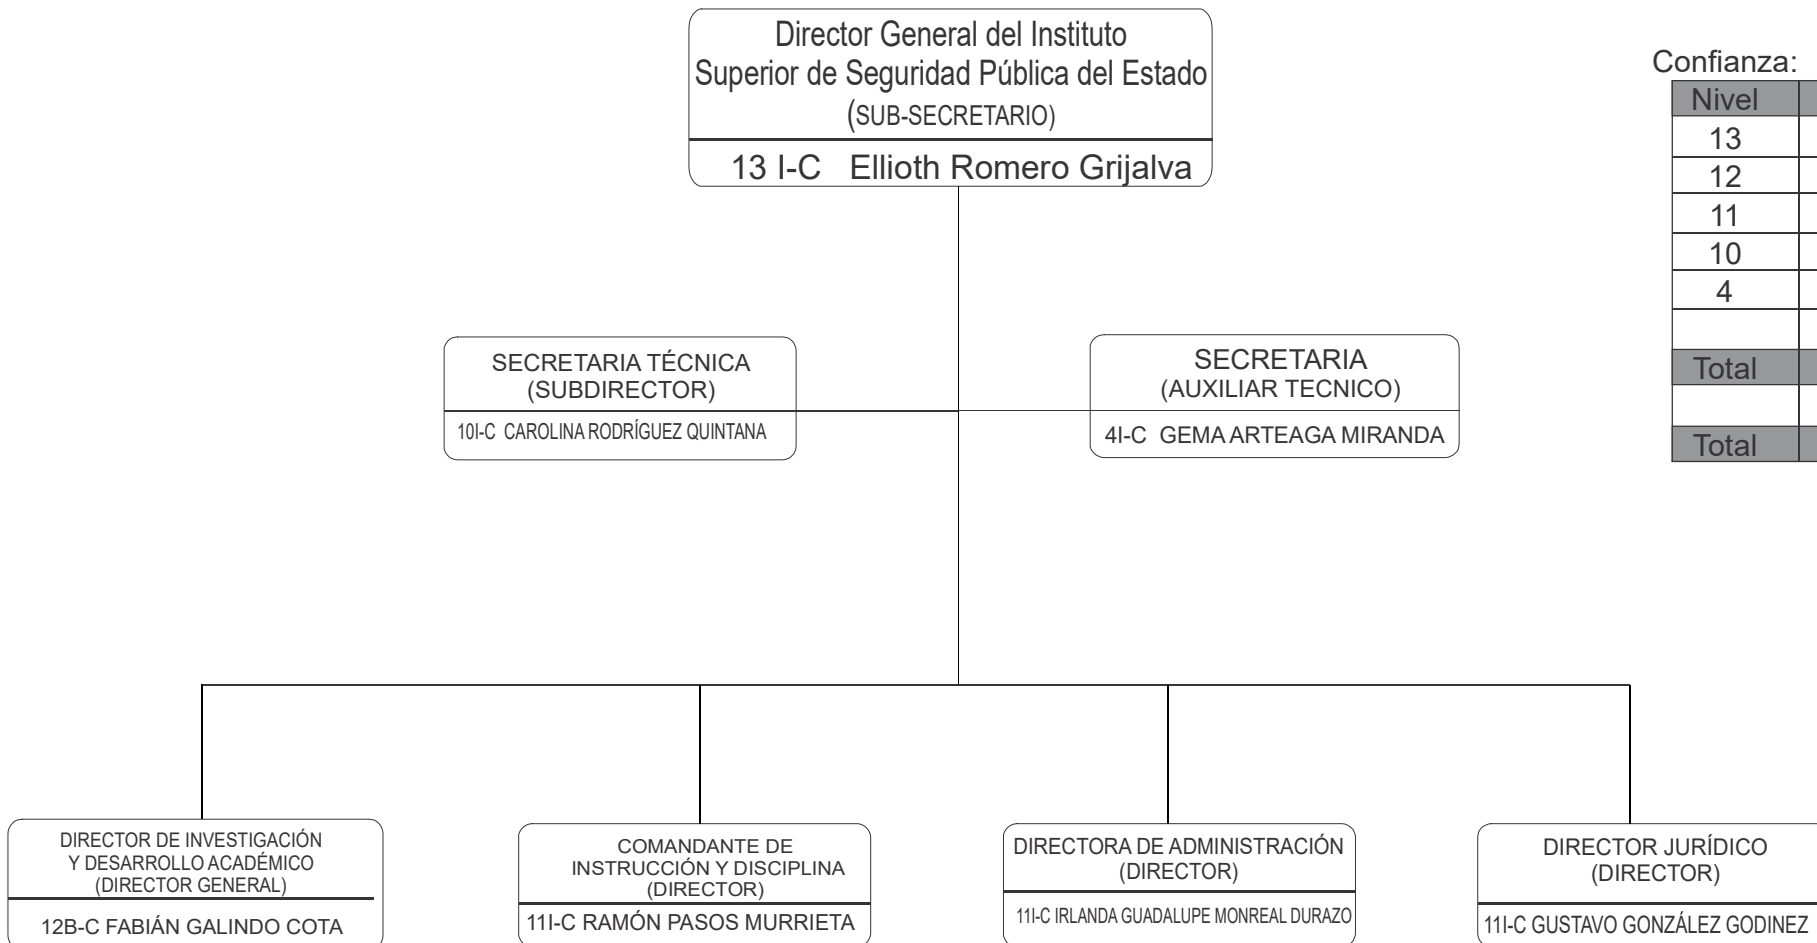

DIRECCIÓN GENERAL

Confianza:

Nivel	No.
13	1
12	1
11	3
10	1
4	1
Total	7
Total	7

GOBIERNO
DE SONORA

Secretaría de Seguridad Pública
Instituto Superior De Seguridad Pública Del Estado
DIRECCIÓN DE INVESTIGACIÓN Y DESARROLLO ACADÉMICO

MARZO 2023

Confianza:

Nivel	No.
12	1
10	3
8	1
7	2
6	1
Total	8
Base	
Nivel	No.
8	1
Total	1
Total	9

GOBIERNO
DE SONORA

MARZO 2023

Secretaría de Seguridad Pública
Instituto Superior De Seguridad Pública Del Estado

COMANDANCIA DE INSTRUCCIÓN Y DISCIPLINA

Confianza:

Nivel	No.
11	1
3	1
Total	2
Total	2

GOBIERNO
DE SONORA

Secretaría de Seguridad Pública

Instituto Superior De Seguridad Pública Del Estado

DIRECCIÓN DE ADMINISTRACIÓN