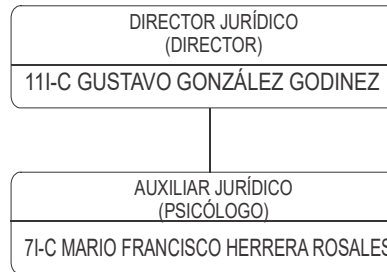

COMANDANCIA DE INSTRUCCIÓN Y DISCIPLINA

Confianza:

Nivel	No.
11	1
3	1
Total	2
Total	2

GOBIERNO
DE SONORA

Secretaría de Seguridad Pública

Instituto Superior De Seguridad Pública Del Estado

DIRECCIÓN DE ADMINISTRACIÓN

MARZO 2023

Confianza:

Nivel	No.
11	1
10	4
7	1
6	2
4	3
3	6
Total	17
Base	
Nivel	No.
3	2
Total	2
Total	19

GOBIERNO
DE SONORA

Secretaría de Seguridad Pública
Instituto Superior De Seguridad Pública Del Estado

MARZO 2023

DIRECCIÓN JURÍDICA

Confianza:

Nivel	No.
11	1
7	1
Total	2
Total	2